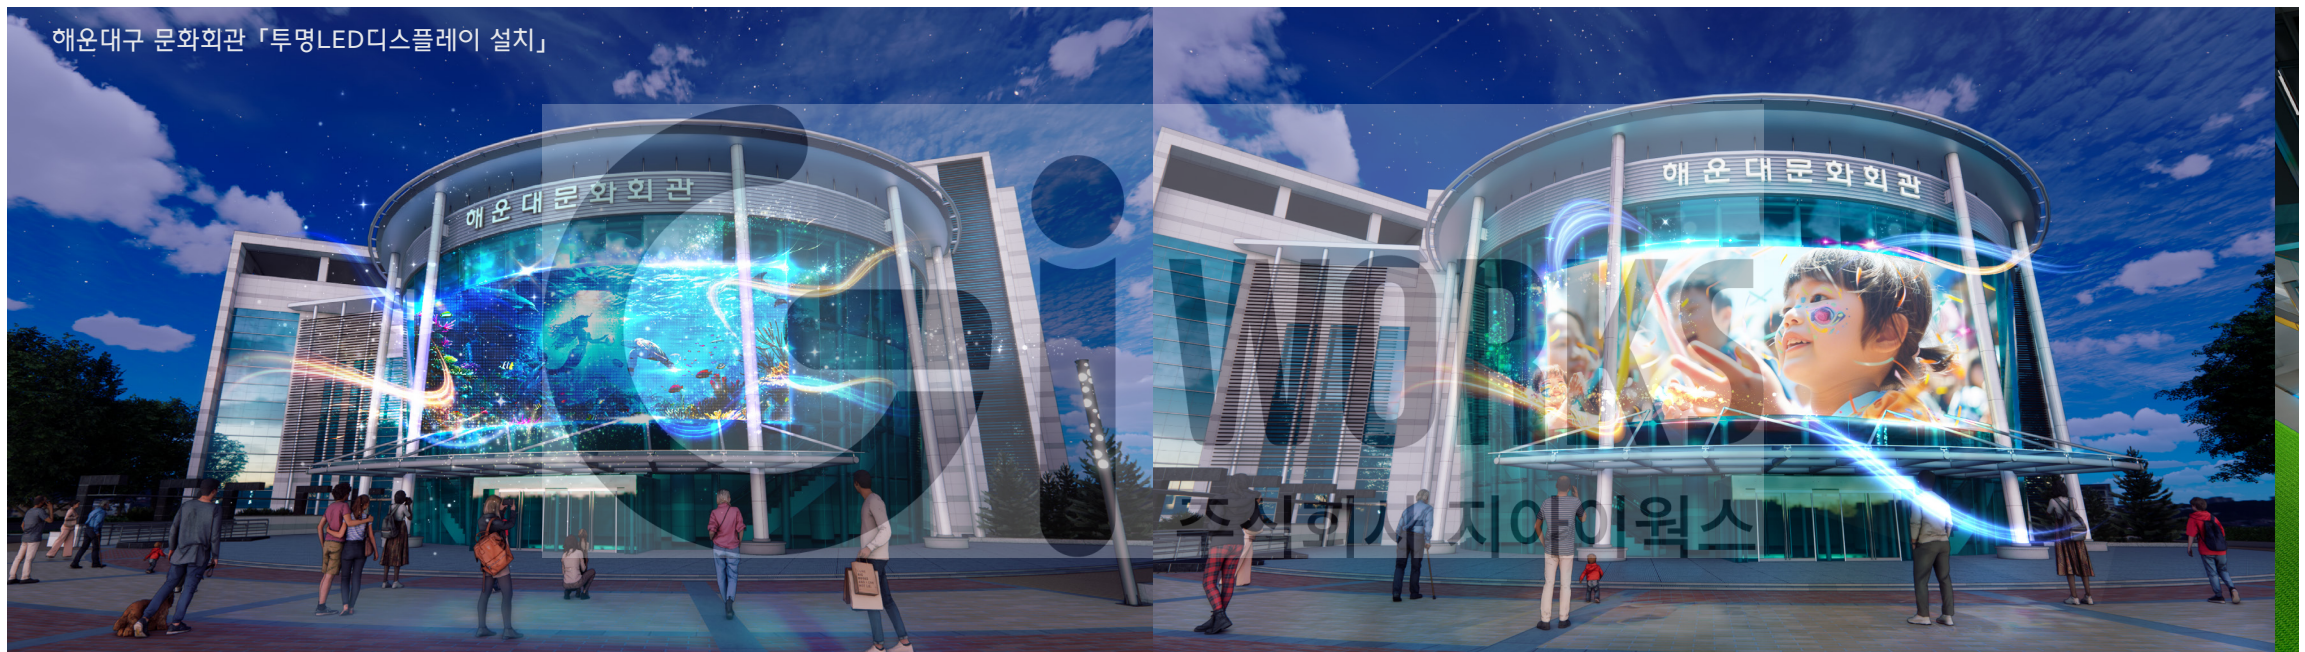

VI. 포트폴리오

2025 | 해운대구 문화회관 「투명LED디스플레이 설치」